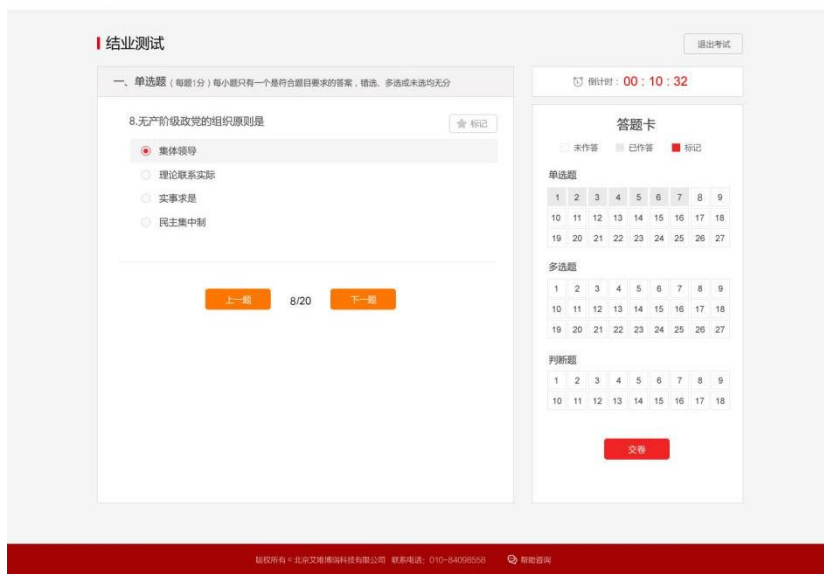

1

全国大学生入党在线培 平台-学员使用操作指南

2

3

注意：使用火狐或谷歌浏览器参加考试，考试只有一次答题机会。一旦进入考试环节，系统即开始答题倒计时，倒计时截止，系统将强制收卷，须合理安排考试时间。