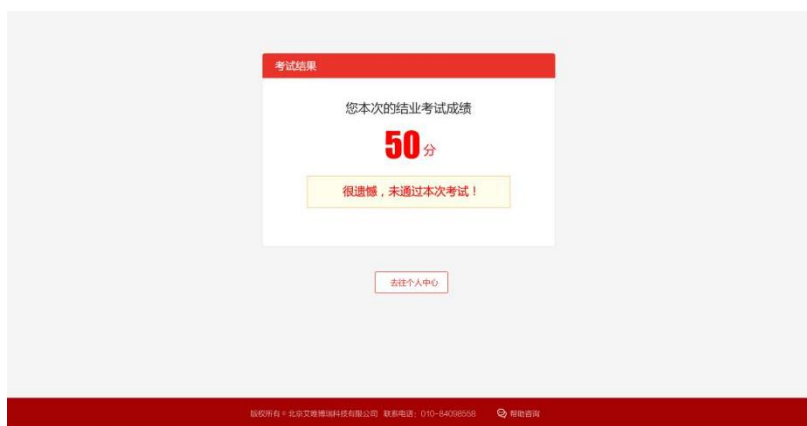

1

全国大学生入党在线培 平台-学员使用操作指南

2

3

注意：使用火狐或谷歌浏览器参加考试，考试只有一次答题机会。一旦进入考试环节，系统即开始答题倒计时，倒计时截止，系统将强制收卷，须合理安排考试时间。