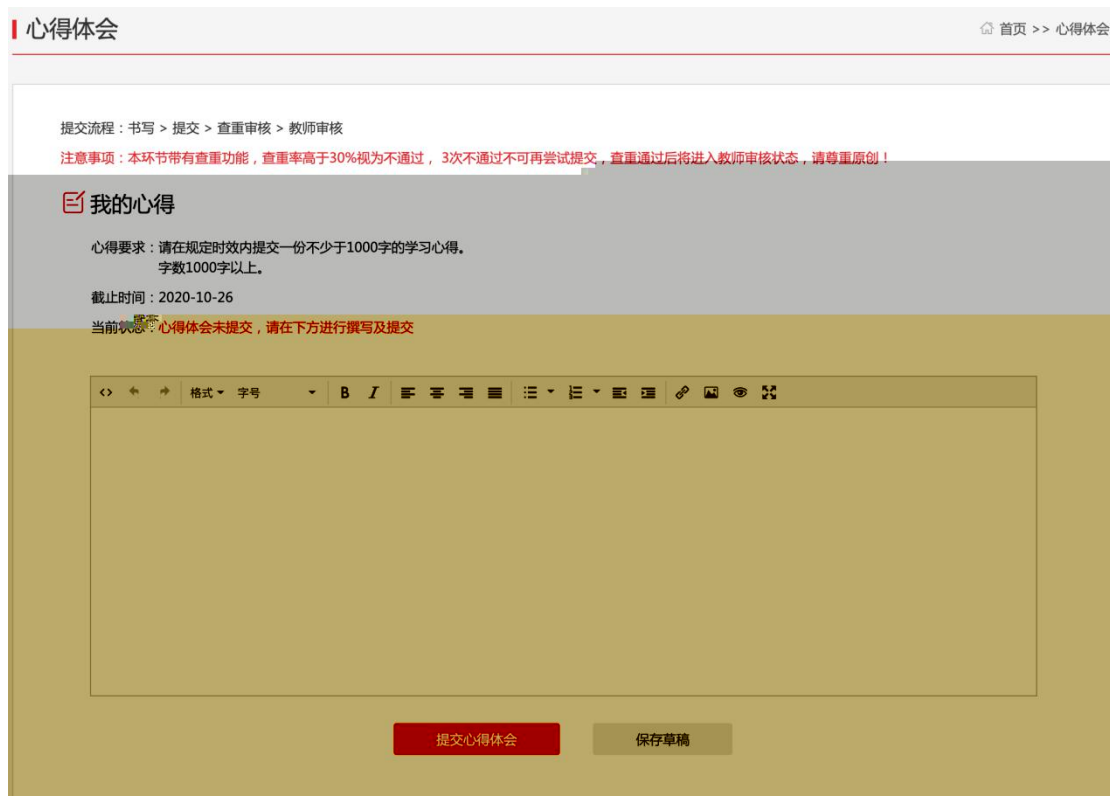

1

全国大学生入党在线培 平台-学员使用操作指南

2

3

注意：使用火狐或谷歌浏览器参加考试，考试只有一次答题机会。一旦进入考试环节，系统即开始答题倒计时，倒计时截止，系统将强制收卷，须合理安排考试时间。