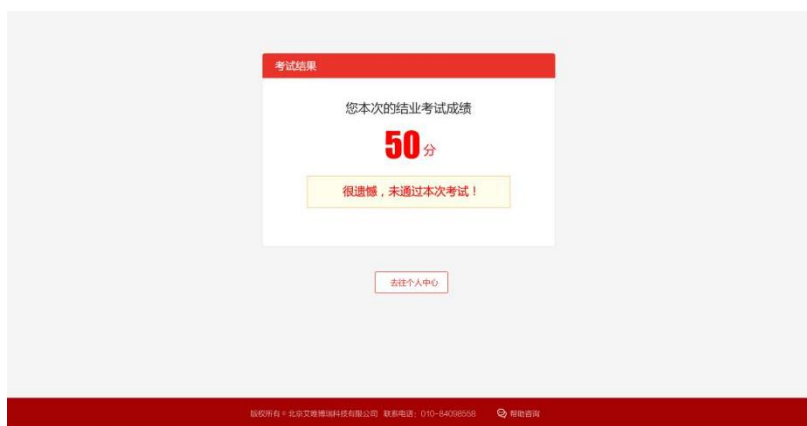

1

2

3

注意：使用火狐或谷歌浏览器参加考试，考试只有一次答题机会。一旦进入考试环节，系统即开始答题倒计时，倒计时截止，系统将强制收卷，须合理安排考试时间。