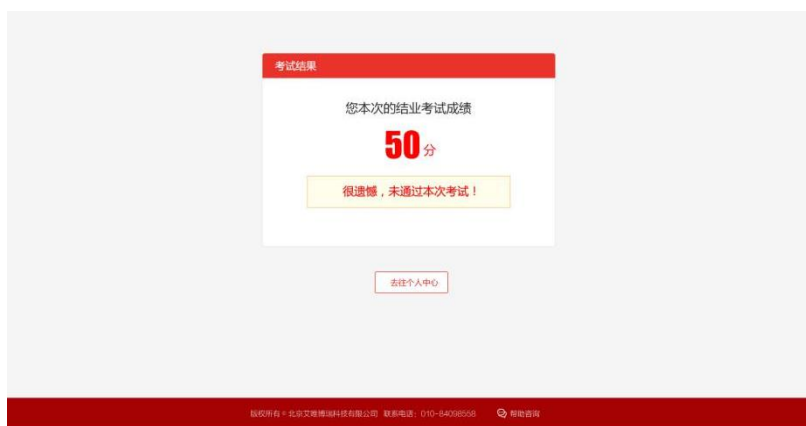

1

2

3

注意：使用火狐或谷歌浏览器参加考试，考试只有一次答题机会。一旦进入考试环节，系统即开始答题倒计时，倒计时截止，系统将强制收卷，须合理安排考试时间。