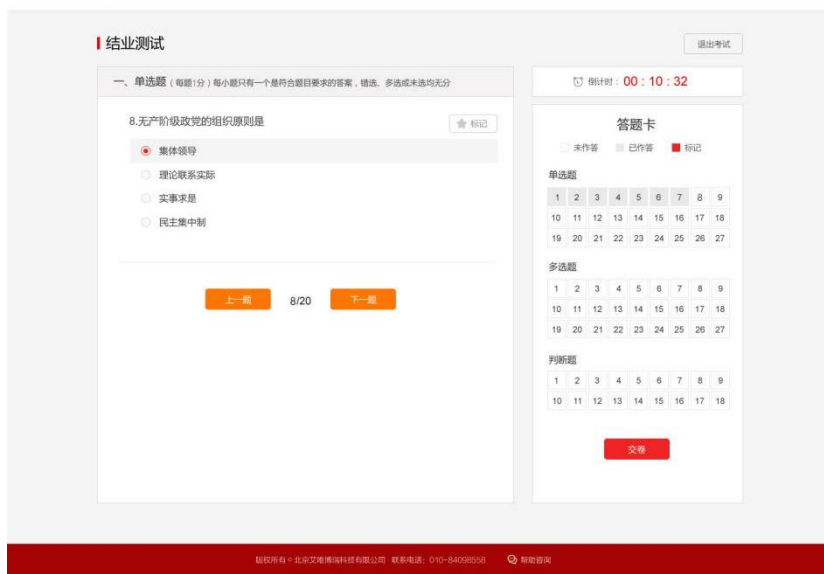

全国大学生入党在线培 平台
—— 教育

北京 唯博瑞科技有 公司

二 二 年九月

http://wsdx.nwafu.edu.cn

1

1

1

1

2

3

注意：使用火狐或谷歌浏览器参加考试，考试只有一次答题机会。一旦进入考试环节，系统即开始答题倒计时，倒计时截止，系统将强制收卷，须合理安排考试时间。