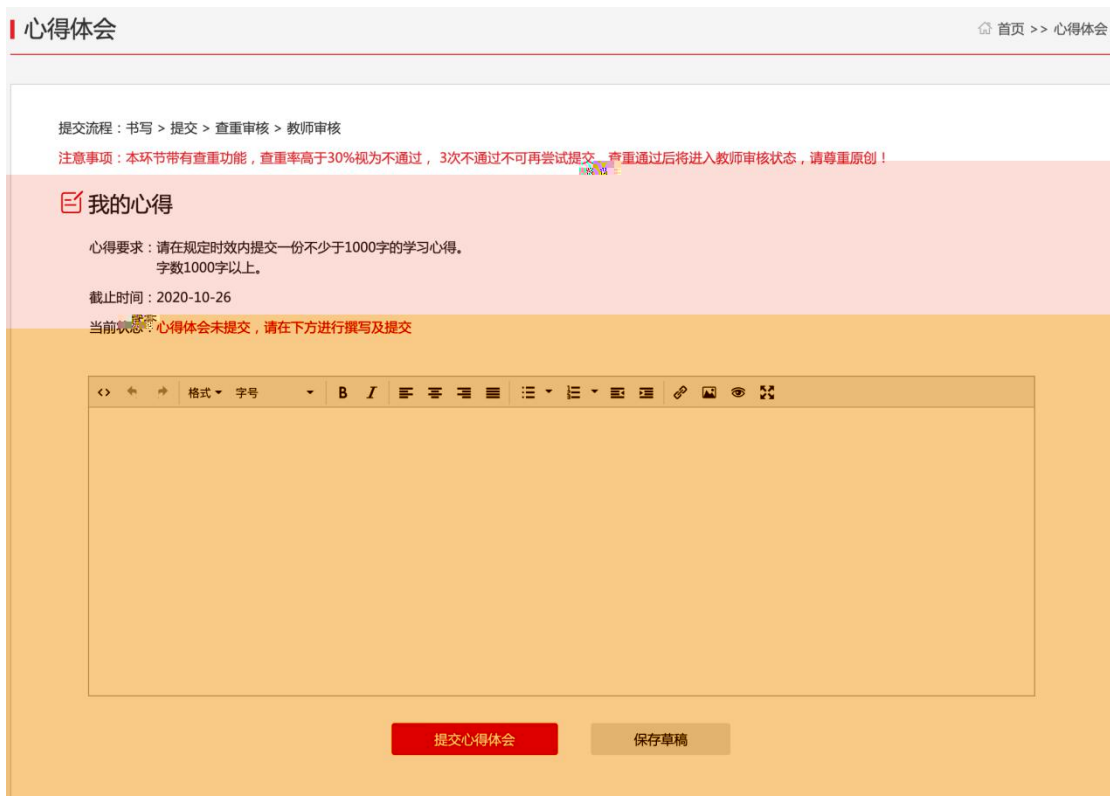

2

3

注意：使用火狐或谷歌浏览器参加考试，考试只有一次答题机会。一旦进入考试环节，系统即开始答题倒计时，倒计时截止，系统将强制收卷，须合理安排考试时间。