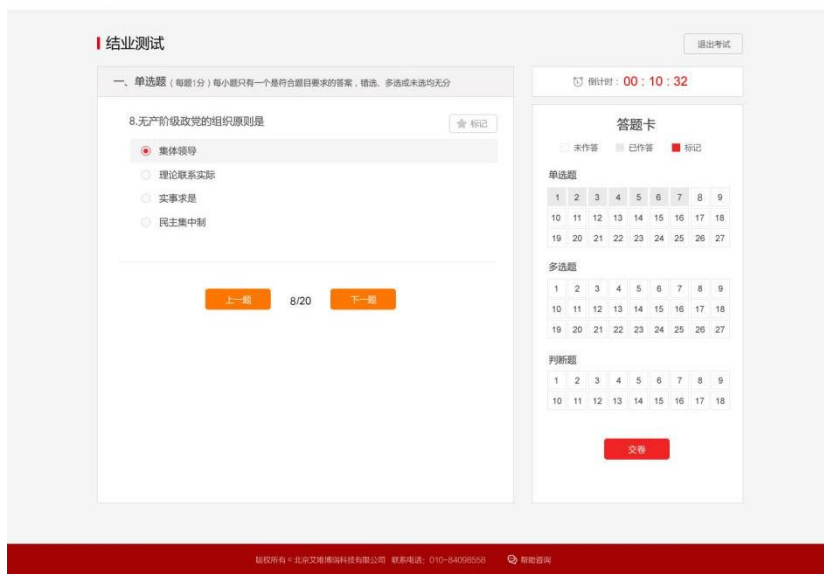

**第三课**  
学习党的基本知识，加深对党的正确认识

建议时长：60m 已学时长：0m  
测试次数：-- 最高成绩：--分  
开始学习 开始自测

2

心得体会

提交流程：书写 > 提交 > 查重审核 > 教师审核

注意事项：本环节带有查重功能，查重率高于30%视为不通过，3次不通过不可再尝试提交，查重通过后将进入教师审核状态，请尊重原创！

**我的心得**

心得要求：请在规定时效内提交一份不少于1000字的学习心得。  
字数1000字以上。

截止时间：2020-10-26

提交心得体会

3

注意：使用火狐或谷歌浏览器参加考试，考试只有一次答题机会。一旦进入考试环节，系统即开始答题倒计时，倒计时截止，系统将强制收卷，须合理安排考试时间。