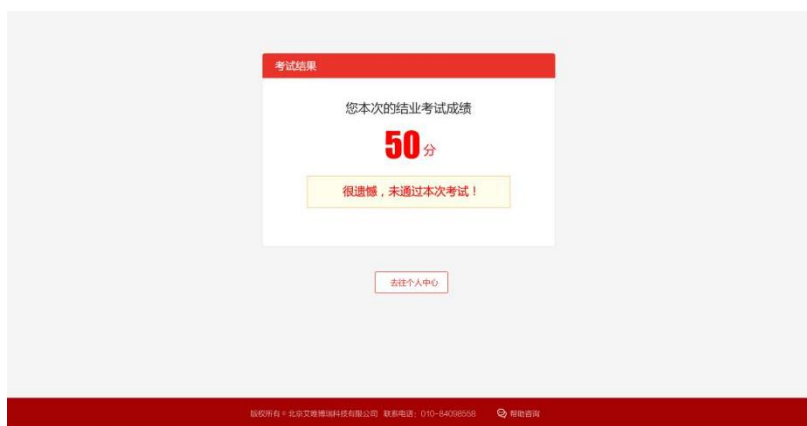

**第三课**  
学习党的基本知识，加深对党的正确认识

建议时长：60m 已学时长：0m  
测试次数：-- 最高成绩：--分  
开始学习 开始自测

2

心得体会

提交流程：书写 > 提交 > 查重审核 > 教师审核

注意事项：本环节带有查重功能，查重率高于30%视为不通过，3次不通过不可再尝试提交，查重通过后将进入教师审核状态，请尊重原创！

**我的心得**

心得要求：请在规定时效内提交一份不少于1000字的学习心得。  
字数1000字以上。

截止时间：2020-10-26

提交心得体会

3

注意：使用火狐或谷歌浏览器参加考试，考试只有一次答题机会。一旦进入考试环节，系统即开始答题倒计时，倒计时截止，系统将强制收卷，须合理安排考试时间。